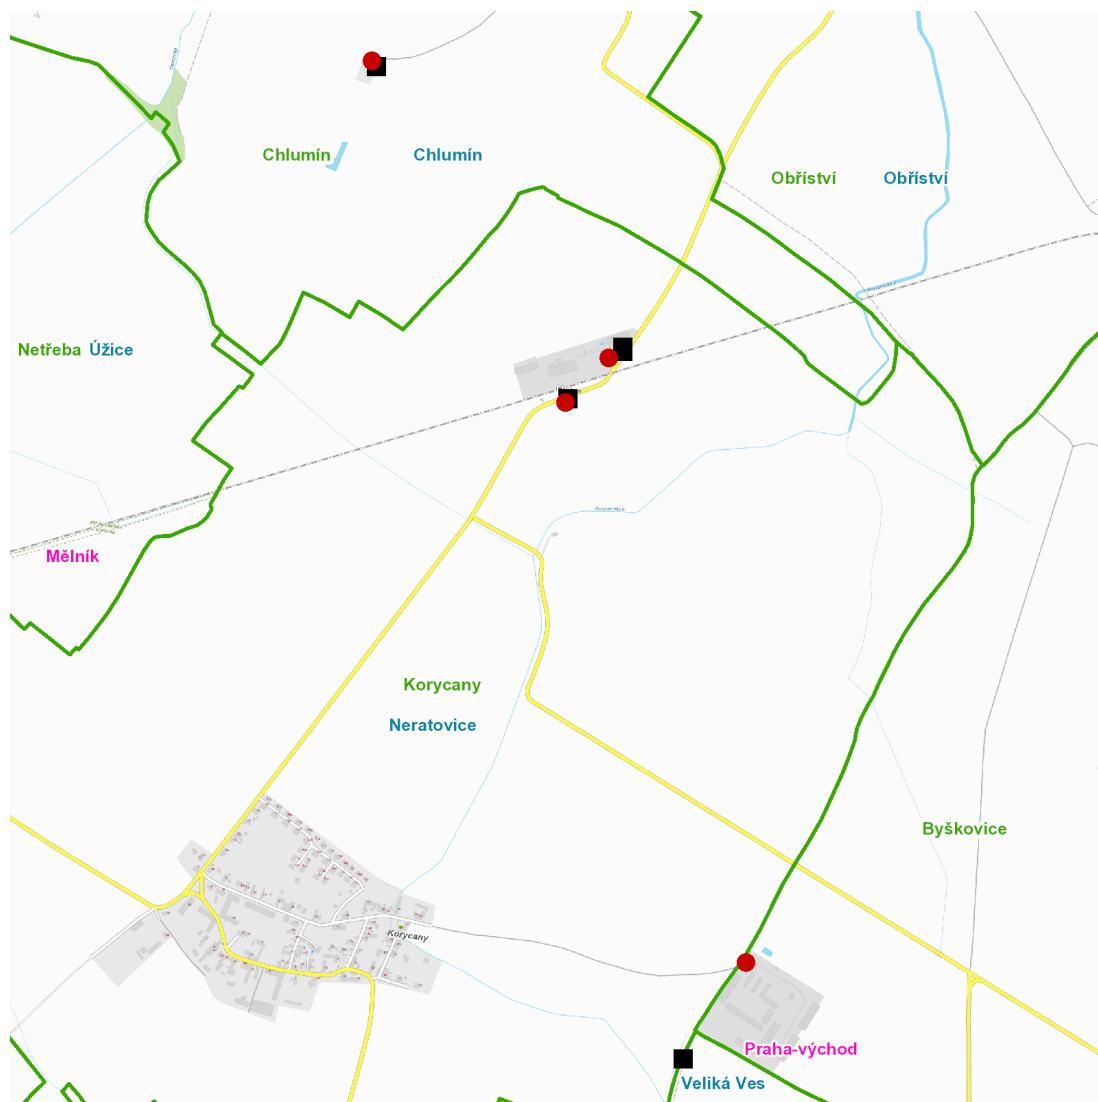

dne **2. 11. 2023** od **8:00** do **14:00** hodin

Plánovaná odstávka zahrnuje tyto lokality:**Chlumín (okres Mělník)**

č. p. 116

Neratovice (okres Mělník)část obce **Horňátky**

č. p. 2

část obce **Korycany**

dne **2. 11. 2023** od **8:00** do **14:00** hodin

Orientační mapový podklad odstávkou dotčených lokalit

VYSVĚTLIVKY

- – adresy dotčené odstávkou elektřiny
- – místa připojení k elektrické síti dotčená odstávkou